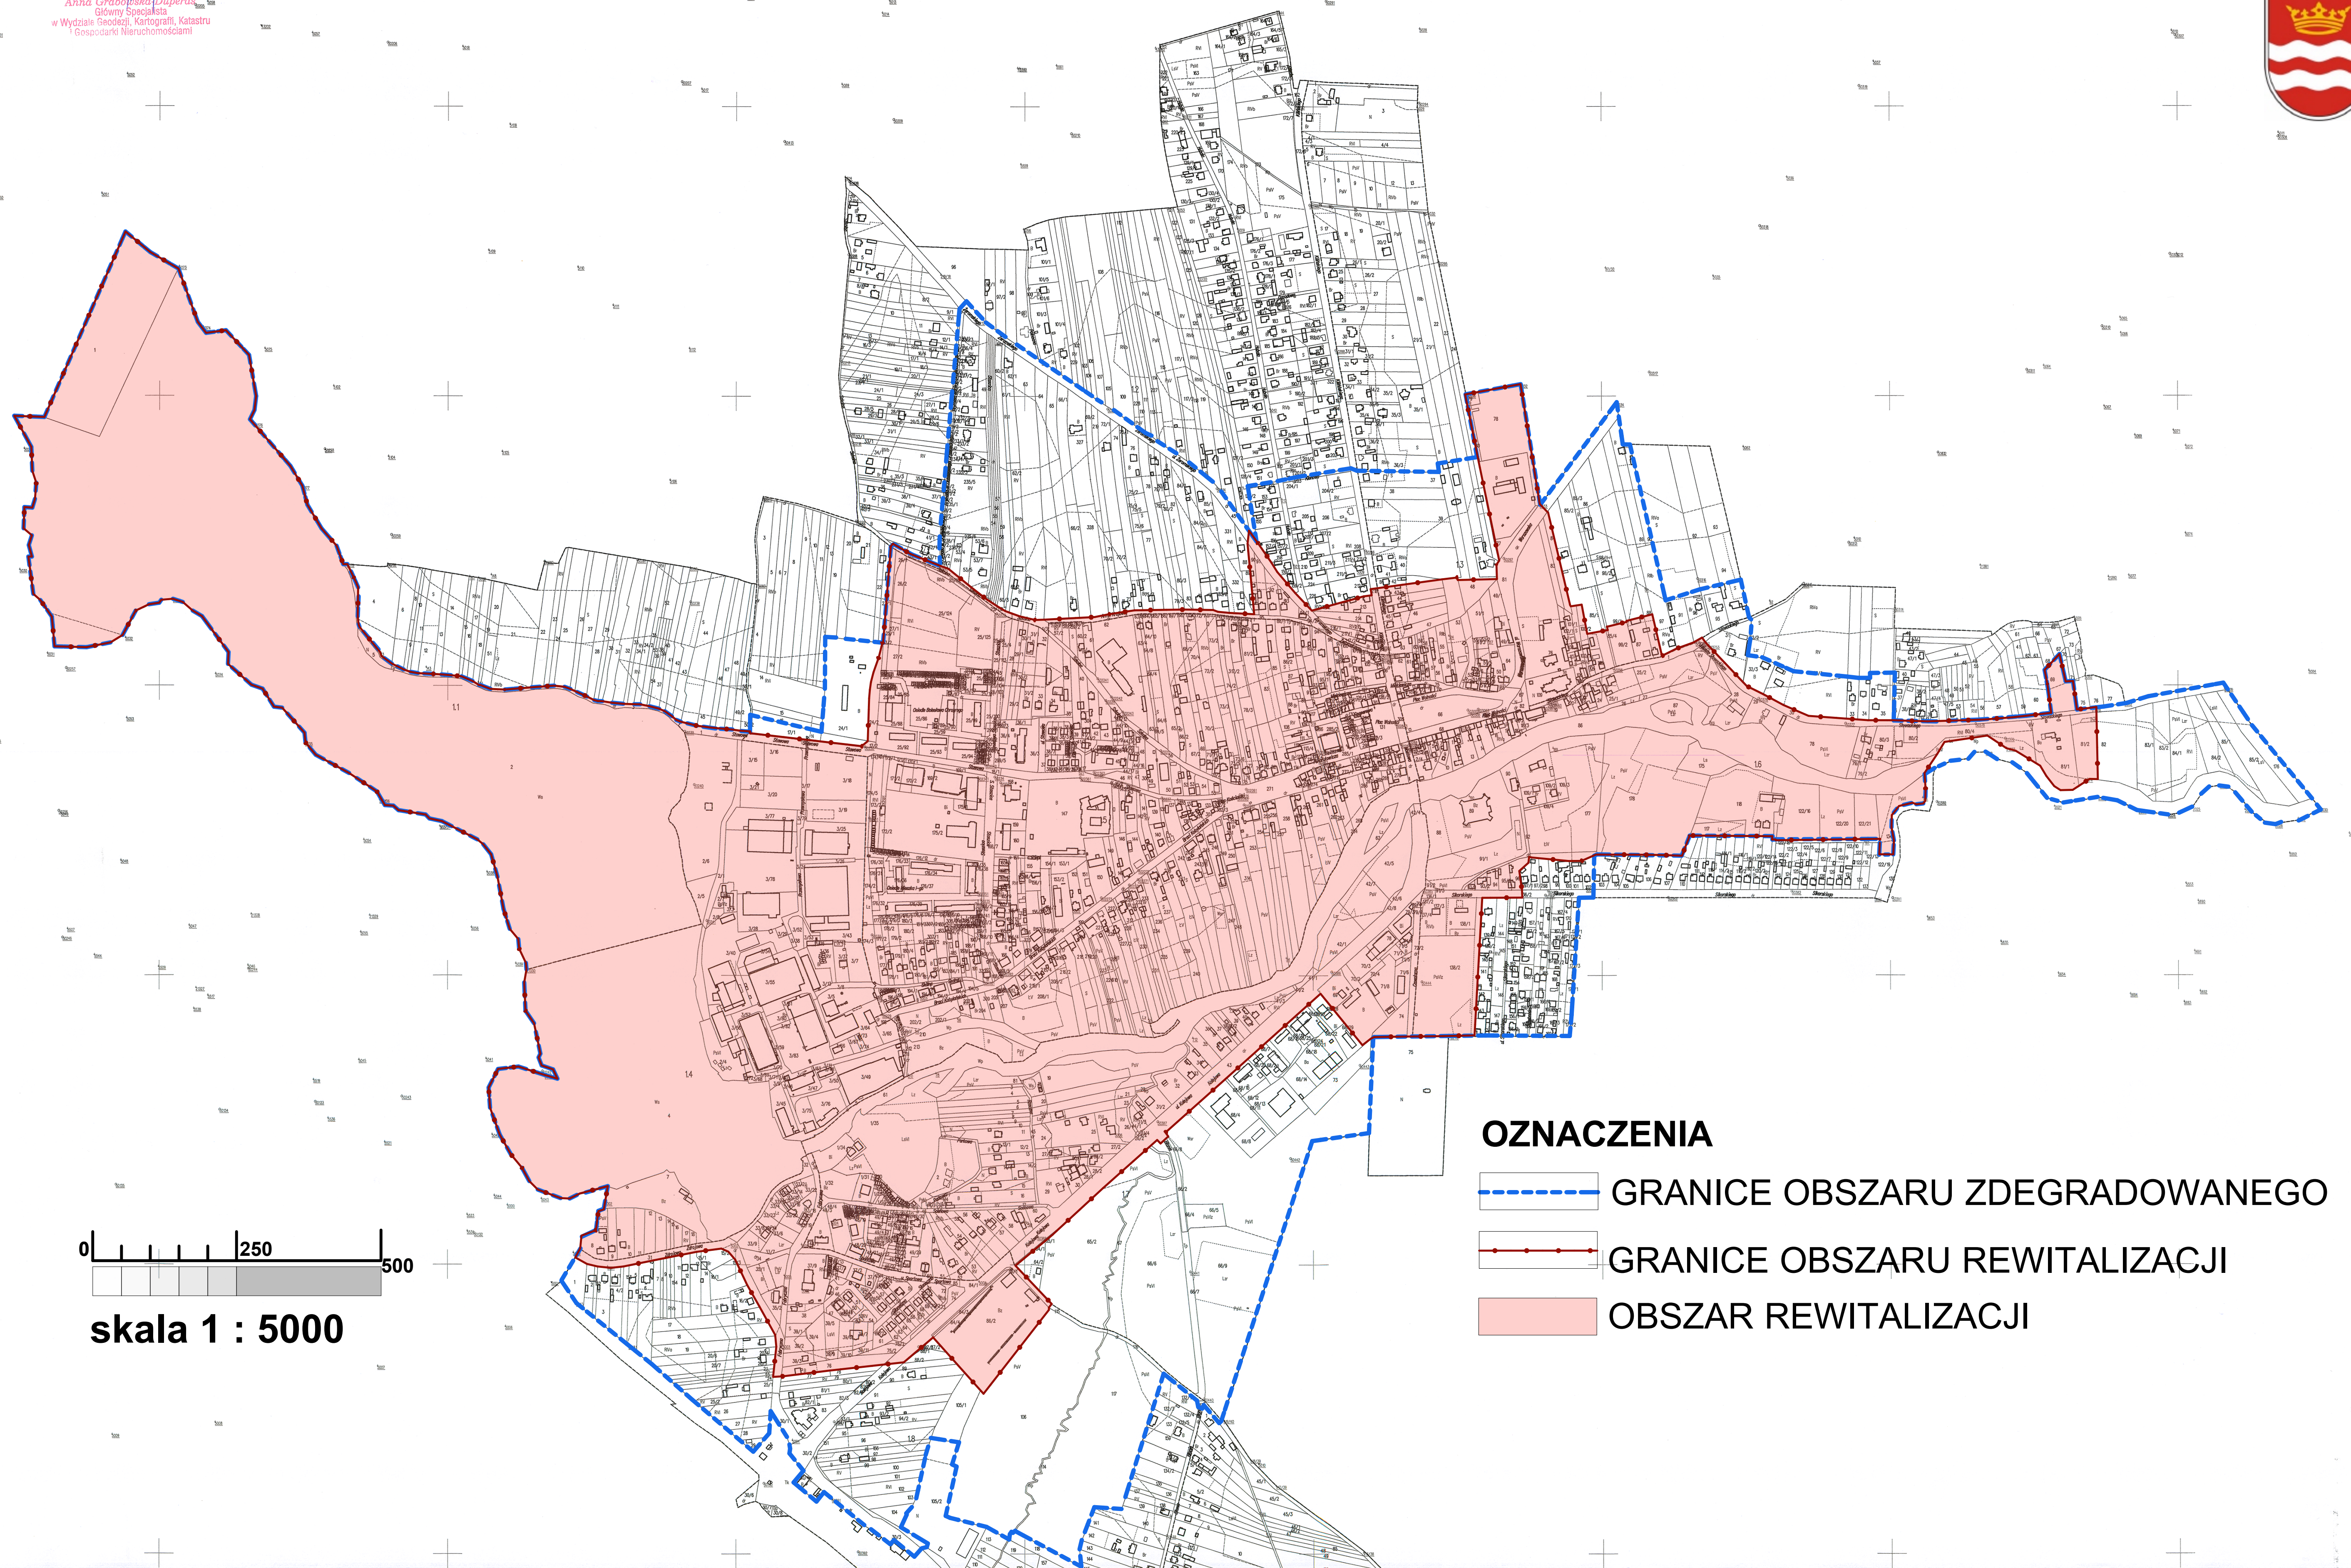

WYZNACZENIE OBSZARU ZDEGRADOWANEGO I OBSZARU REWITALIZACJI GMINY DRZEWICA OBSZAR REWITALIZACJI

STAROSTWO POWIATOWE
Opoczno
ul. Kartografii, Katastru
i Geodezji Nieruchomościami
26-300 Opoczno
5703189.87

województwo łódzkie
powiat opoczyński
jednostka ewidencyjna 100702_4 DRZEWICA
obszar 0001 Drzewica

Nazwa organu prowadzącego państwowy zasób geodezyjny i kartograficzny: STAROSTWA OPOCZYŃSKI
Identyfikator ewidencyjny: PL_PZGJK.250
Nazwa materiału zasobu: mapa ewidencyjna
Data wykonania kopii: 2023.02.07
Oznaczenie wlotku: GN.6642.255.2023

Z up. Starostwa
Opoczno
Anna Grabowska-Dupera
Główny Specjalista
w Wydziale Geodezji, Kartografii, Katastru
i Geodezji Nieruchomościami

MAPA EWIDENCYJNA
Skala 1:5000

skala 1 : 5000

OZNACZENIA

- GRANICE OBSZARU ZDEGRADOWANEGO
- GRANICE OBSZARU REWITALIZACJI
- OBSZAR REWITALIZACJI