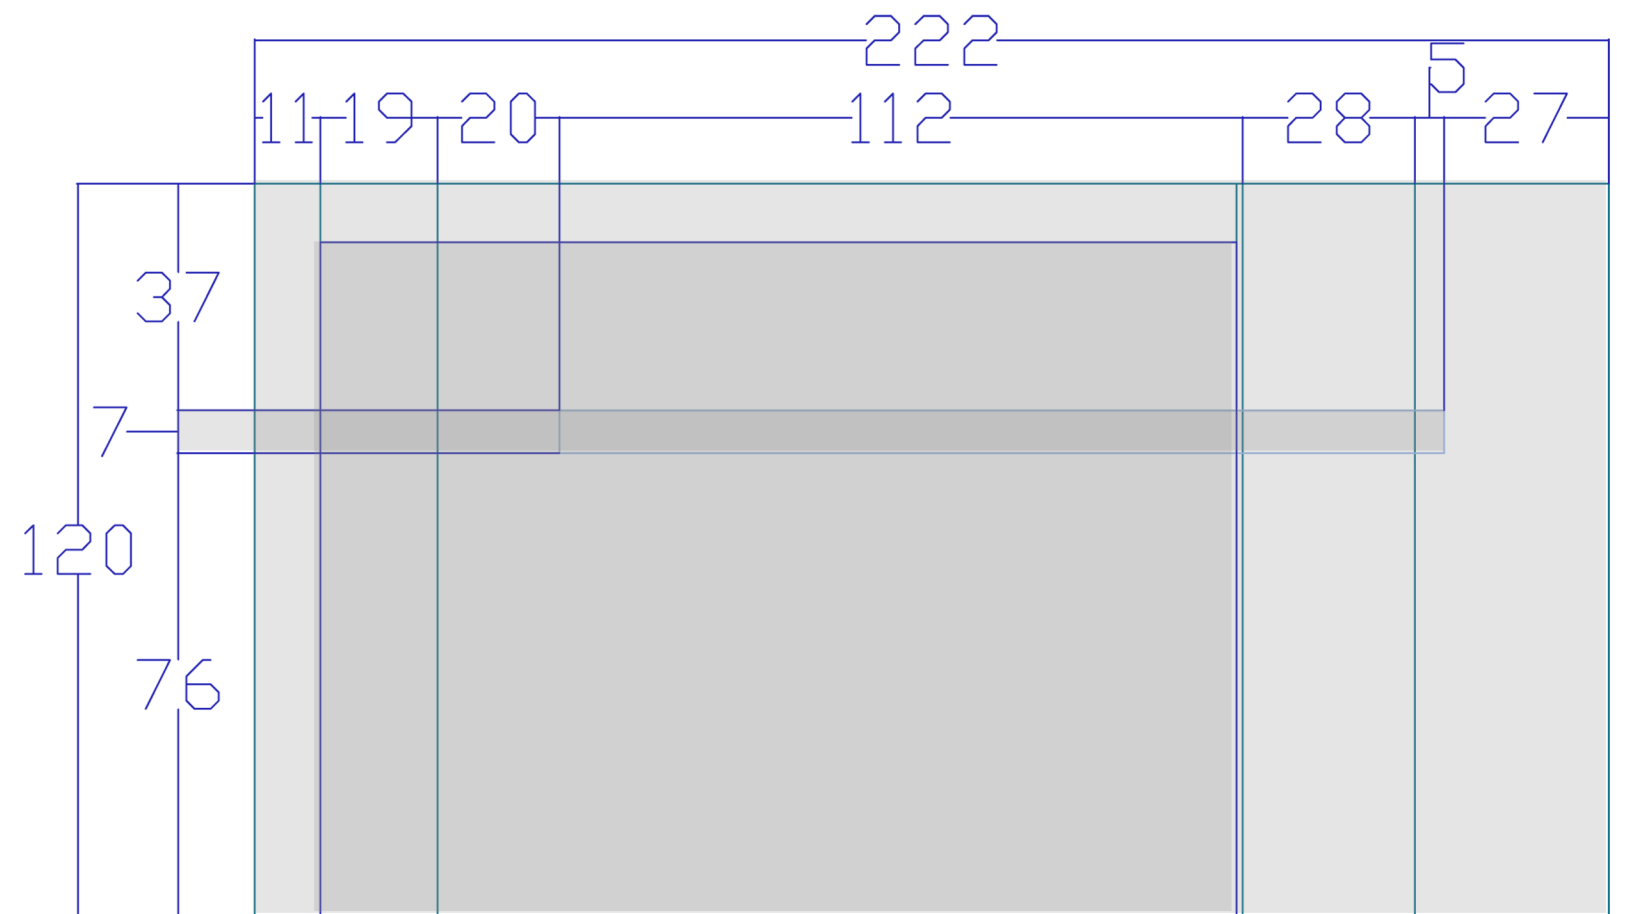

LADA BUFETOWA
KAWIARENKA- POM. 0.05

widok A

widok B