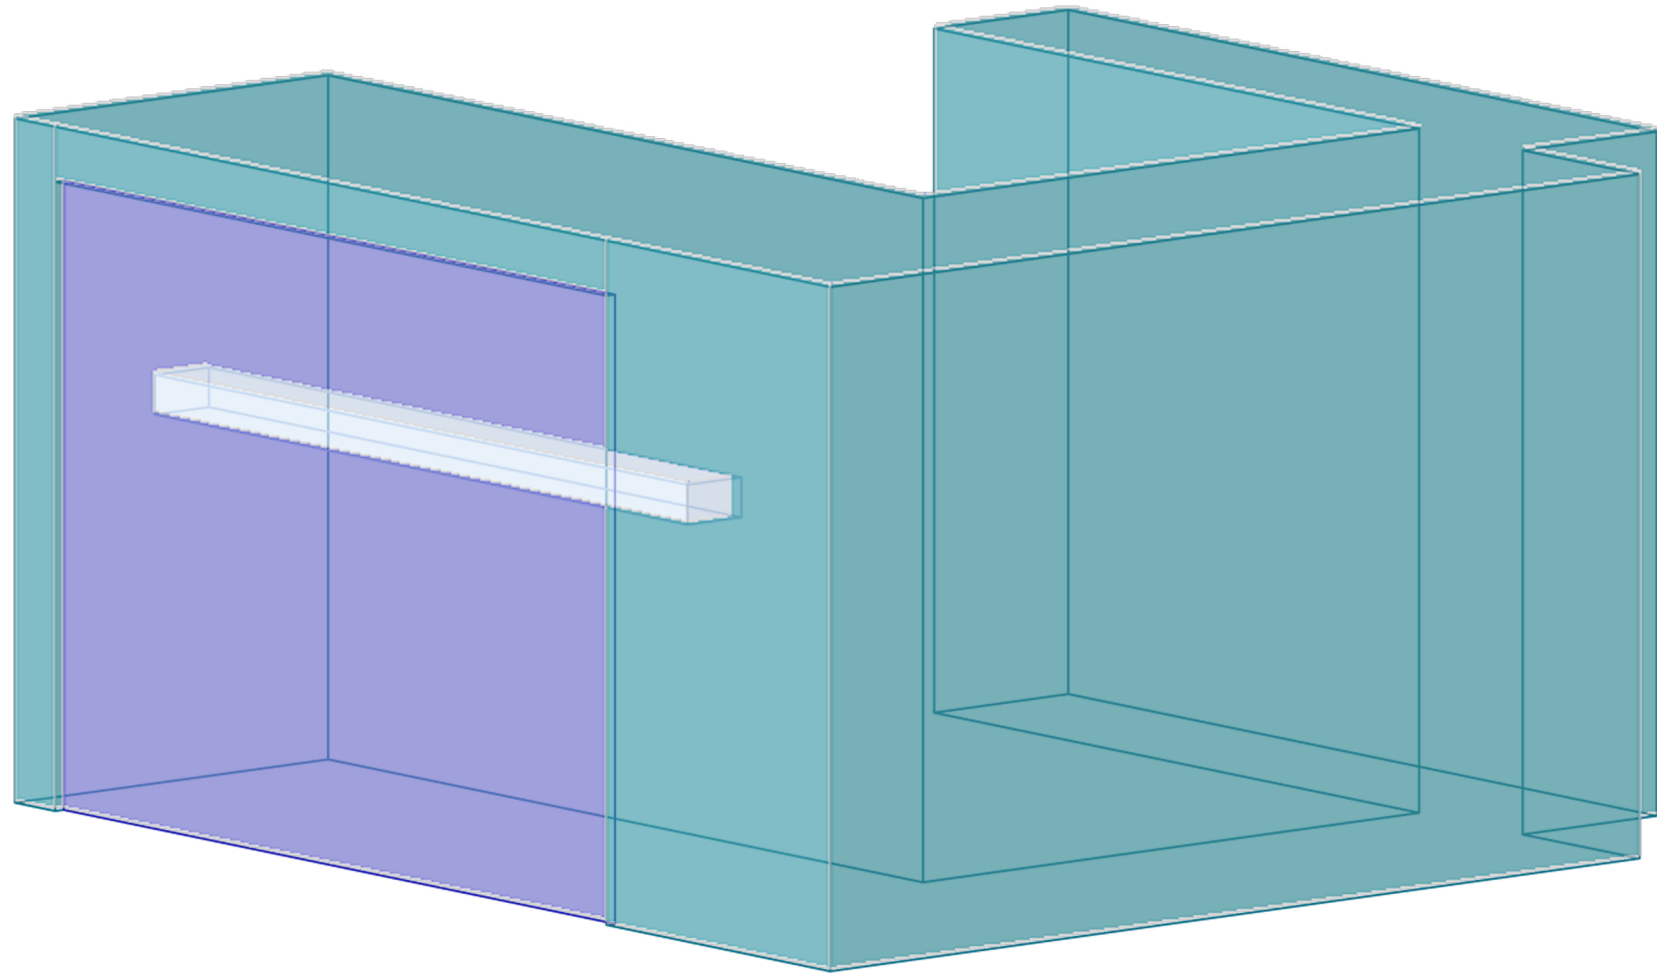

LADA BUFETOWA
KAWIARENKA- POM. 0.05

widok A

widok B