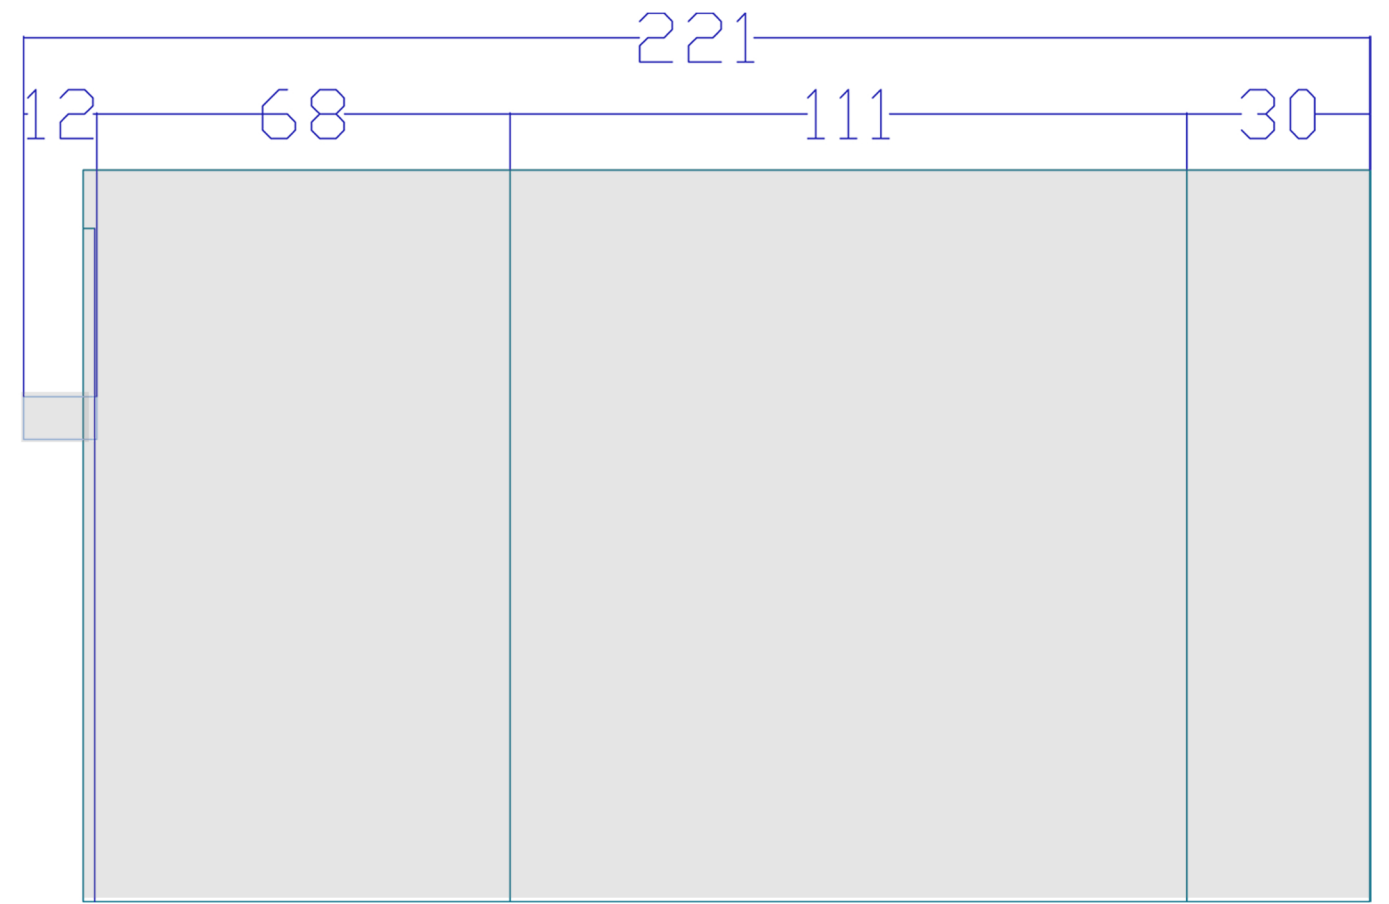

LADA BUFETOWA
KAWIARENKA- POM. 0.05

widok A

widok B