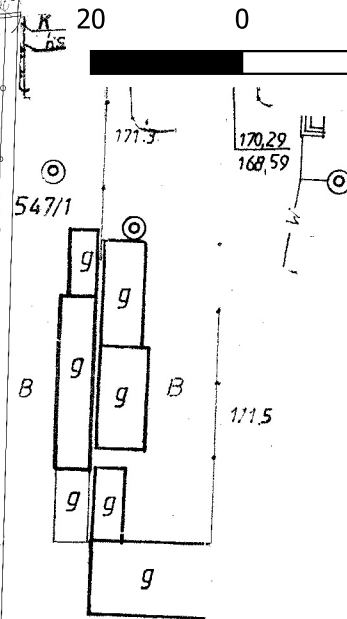

Zmiana "Miejscowego planu zagospodarowania przestrzennego Gminy Drzewica fragmentu w miejscowościach Radzice Duże, Krzczonów i Świerczyna"

Załącznik nr 1
do Uchwały Nr.....
z dnia.....

SKALA 1:1000

0 20 40 m

5. Wyrys ze Studium uwarunkowań i kierunków zagospodarowania przestrzennego Gminy Drzewica

555 554 553 552 1008

Legenda

USTALENIA PLANU

- Granica obszaru objętego planem
- Linie rozgraniczające tereny o różnym przeznaczeniu lub różnych zasadach zagospodarowania
- Linia zabudowy

Przeznaczenie terenów

- RM** Teren zabudowy zagrodowej
- KDZ** Teren drogi publicznej klasy zbiorczej

ELEMENTY INFORMACYJNE PLANU

- Wymiarowanie odległości

- granica obszaru objętego planem
- RM - tereny zabudowy zagrodowej