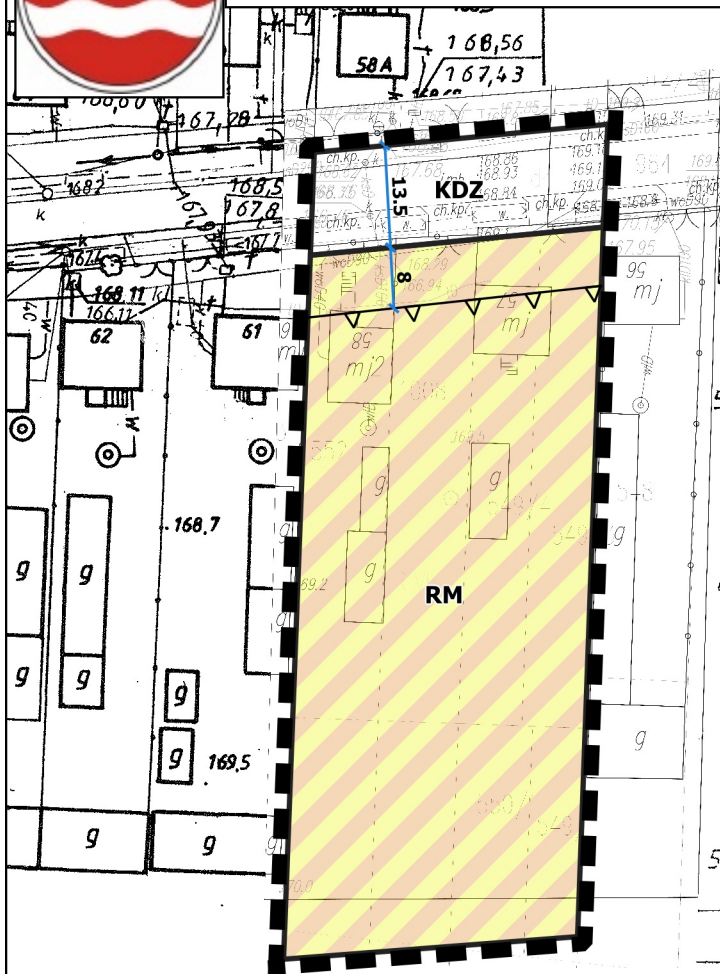

Zmiana "Miejscowego planu zagospodarowania przestrzennego Gminy Drzewica fragmentu w miejscowościach Radzice Duże, Krzczonów i Świerczyna"

Załącznik nr 1
do Uchwały Nr.....
z dnia.....

SKALA 1:1000

0 20 40 m

5. Wyrys ze Studium uwarunkowań i kierunków zagospodarowania przestrzennego Gminy Drzewica

555 554 553 552 1008

Legenda

USTALENIA PLANU

- Granica obszaru objętego planem
- Linie rozgraniczające tereny o różnym przeznaczeniu lub różnych zasadach zagospodarowania
- Linia zabudowy

Przeznaczenie terenów

- RM** Teren zabudowy zagrodowej
- KDZ** Teren drogi publicznej klasy zbiorczej

ELEMENTY INFORMACYJNE PLANU

- Wymiarowanie odległości

- granica obszaru objętego planem
- RM - tereny zabudowy zagrodowej